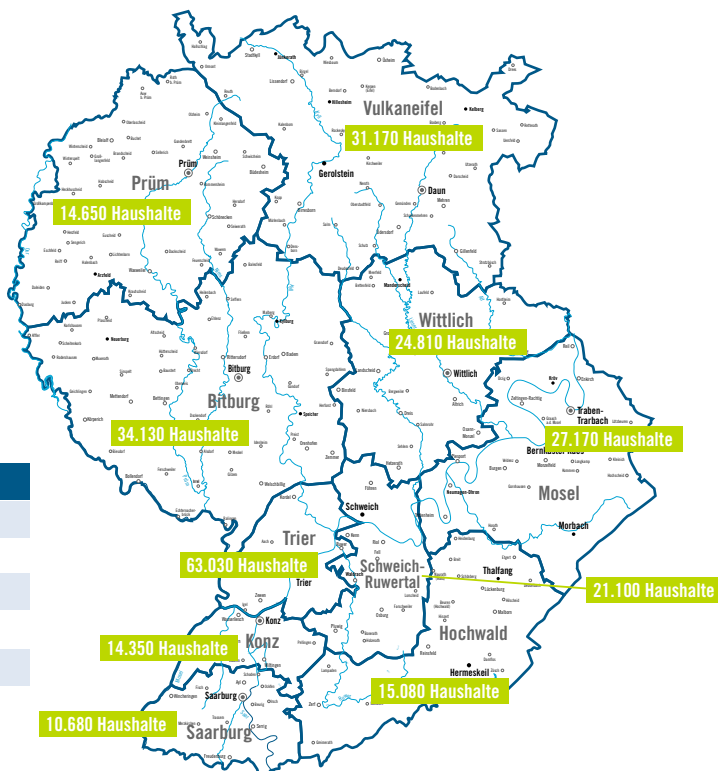

Volksfreund • TIPP

Einkaufs- und Eventplaner für Ihre Region

Mit dem Einkaufs- und Eventplaner „Volksfreund•TIPP“ stellen wir Ihre Beilagen und Prospekte jeden Mittwoch in unserem Verbreitungsgebiet zu. Ihre Beilagenbelegung ist **ab 5.000 Exemplaren** möglich, bis zu einer Gesamtbelegung von **256.170 Haushalten in der Region.**

Gewerbliche Anzeigen (nur Gesamtbelegung möglich)

Formate 4c	Spalten	Höhe	Grundpreis	Ortspreis
1/1 Seite	5 (232 mm)	326 mm	3.322,00	2.990,00
1/2 Seite	5 (232 mm)	160 mm	1.766,00	1.590,00
2/70	2 (91 mm)	70 mm	366,00	330,00
Eckfeld	2 (91 mm)	160 mm	766,00	690,00
Rückseite U4	5 (232 mm)	326 mm	4.211,00	3.790,00
Titelseite Streifen	5 (232 mm)	80 mm	1.100,00	990,00

Agenturprovision: 15% vom Grundpreis